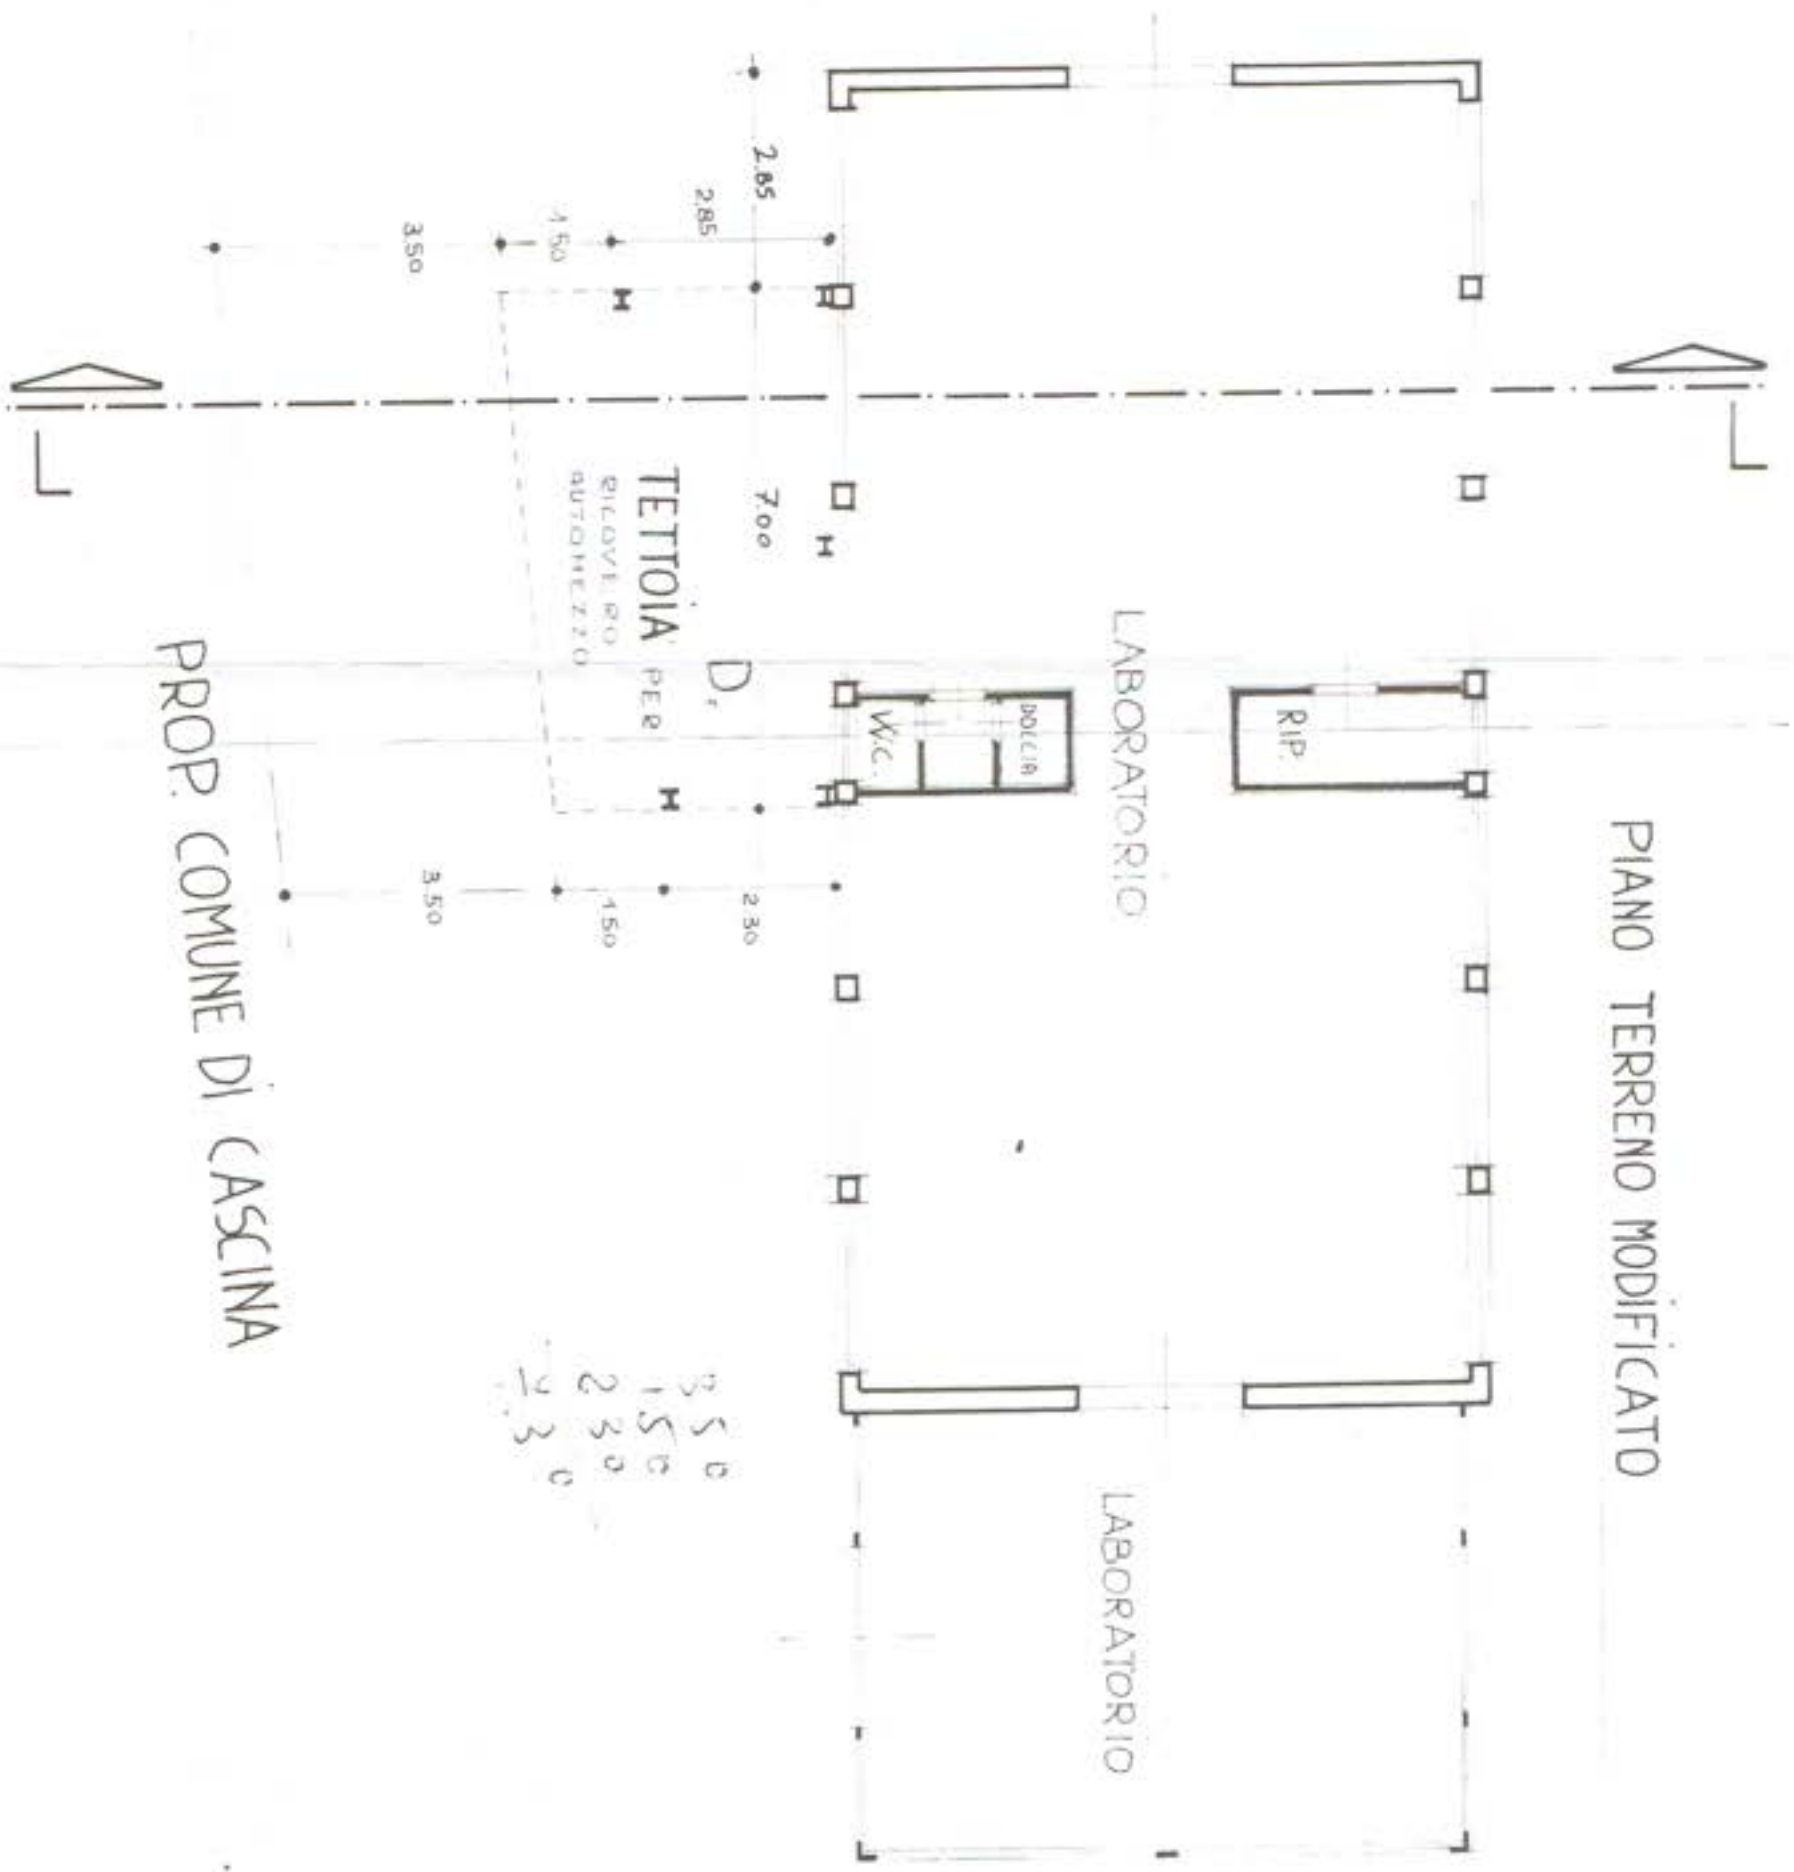

PIANO TERRENO MODIFICATO

PROP. COMUNE DI CASCINA

CORTILE

350  
150  
285  
A.85

350  
150  
230  
230